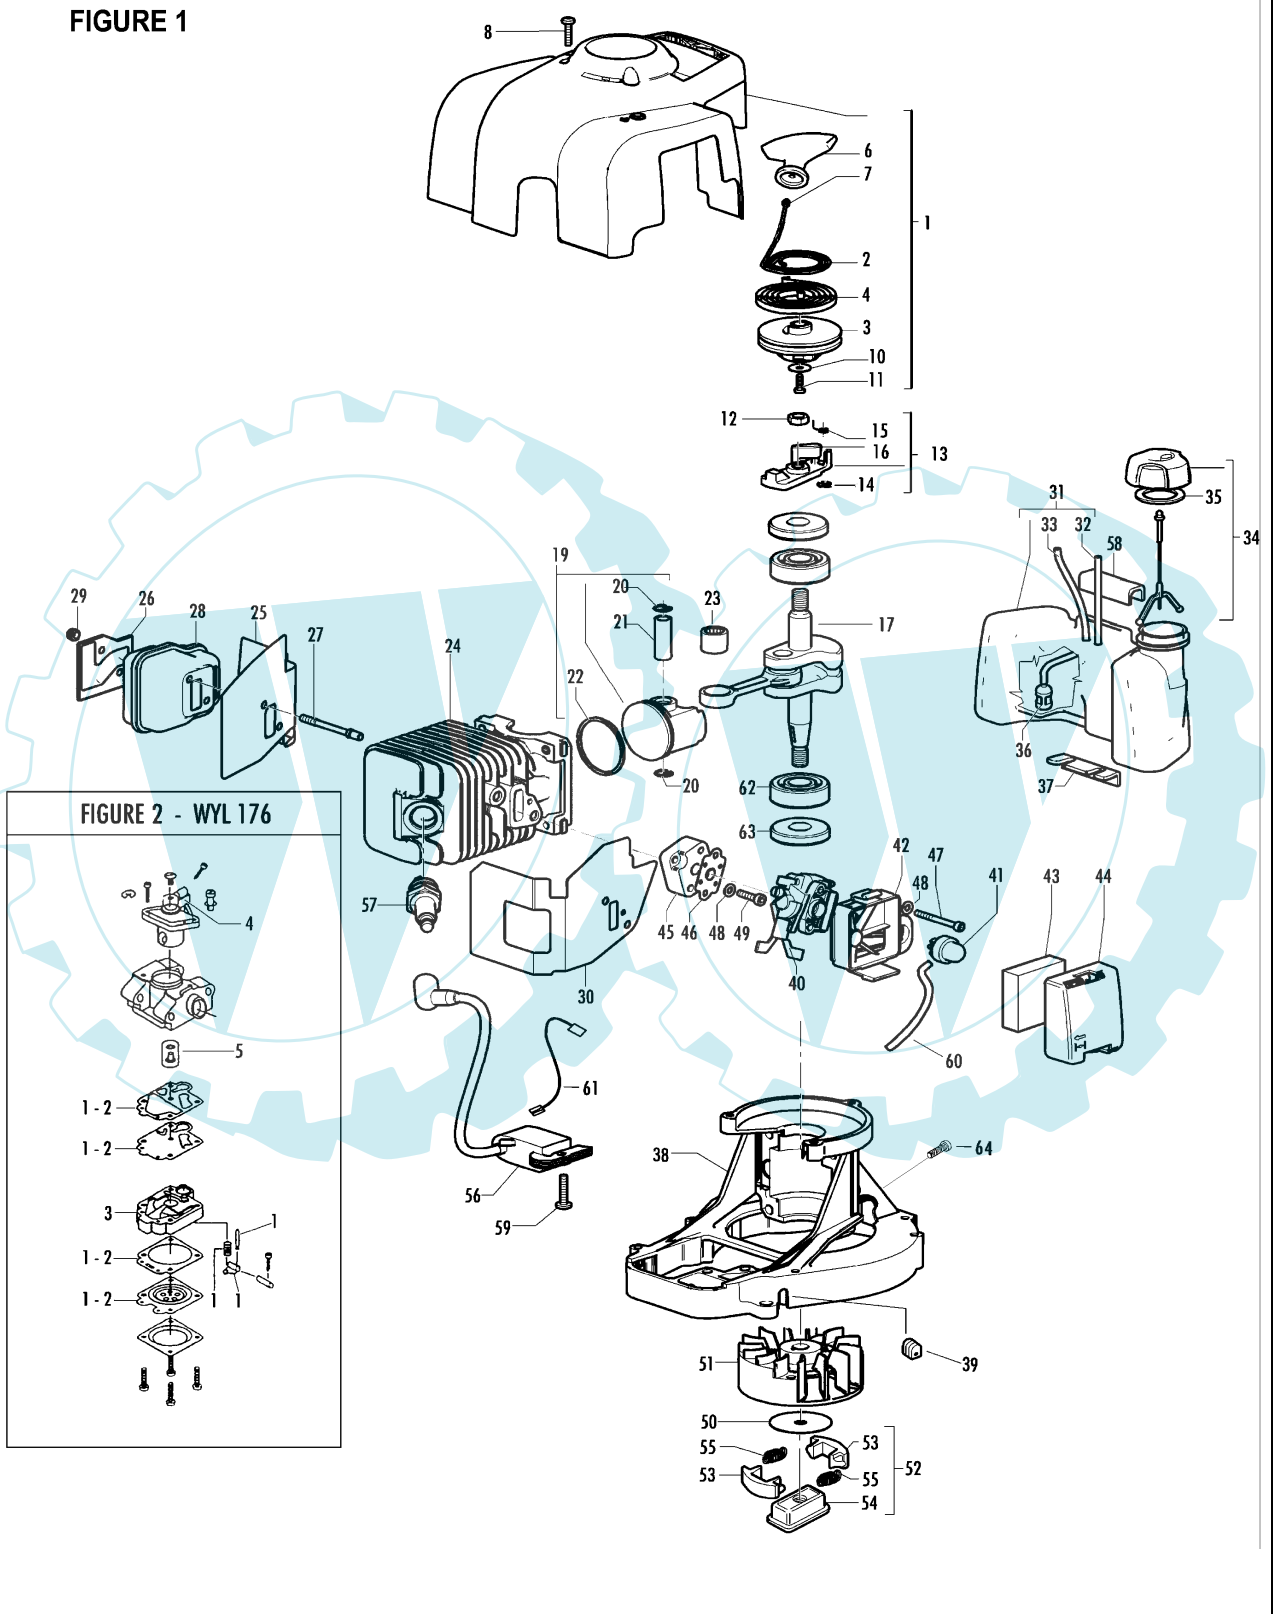

 **The Electrolux Group. The world's No.1 choice.**

FIGURE 1

Item	P/N McC	P/N ELX	Qty	DESCRIPTION	Item	P/N McC	P/N ELX	Qty	DESCRIPTION					
FIGURE 1														
C 1	242426	538242426	1	starter ass'y	B 52	241793	538241793	1	clutch assy					
A 2	• 241746	538241746	1	rope	53	• 241743	538241743	2	clutch shoe					
B 3	• 241620	538241620	1	starter pulley	54	• 241789	538241789	1	clutch hub					
B 4	• 241619	538241619	1	spring	A 55	• 241794	538241794	2	spring					
5	• 242042	538242042	1	rope guide	C 56	243429	538243429	1	ignition coil					
6	• 241778	538241778	1	starter handle	A 57	92879	538092879	1	spark RDJ8J					
7	• 235612	538235612	1	washer	58	242039	538242039	1	fuel tank grommet (upper)					
8	• 241963	538241963	3	screw 4x22	59	235806	538235806	1	screw					
10	• 241703	538241703	1	washer	60	242489	538242489	1	primer hose					
11	• 241077	538241077	1	screw 4x14	61	242502	538242502	1	ignition coil-switch wire					
12	241624	538241624	1	M8 nut	C 62	241594	538241594	2	ball bearing					
13	241784	538241784	1	starter pawl ass'y	C 63	242994	538242994	2	seal					
14	• 111088	538111088	1	snap ring	64	235803	538235803	4	screw M5x25					
15	• 241782	538241782	1	spring	FIGURE 2									
16	• 241781	538241781	1	pawl	C -	242438	538242438	1	carburettor					
17	243486	538243486	1	crank shaft ass'y	1	• 247955	538247955	1	repair kit K20 WYJ					
C 19	248177	538248177	1	piston kit	2	• 247956	538247956	1	gasket kit D20 WYJ					
20	• 235008	538235008	2	snap ring	3	• 249184	538249184	1	body pump 5-2760					
21	• 241735	538241735	1	piston pin	4	• 249185	538249185	1	valve 34-811					
B 22	• 240002	538240002	1	piston ring	5	• 249154	538249154	1	jet 0,41					
C 23	235742	538235742	1	needle bearing										
C 24	242803	538242803	1	cylinder										
C 25	242517	538242517	1	gasket										
26	322017	538322017	1	outlet plate										
27	242037	538242037	2	stud bolt										
28	242131	538242131	1	muffler										
29	235642	538235642	2	M5 nut										
B 30	242516	538242516	1	Gasket										
C 31	242492	538242492	1	fuel tank ass'y										
B 32	• 229789	538229789	1	primer hose										
B 33	• 242491	538242491	1	fuel hose										
34	242484	538242484	1	fuel cap assy										
35	• 236564	538236564	1	gasket										
A 36	242505	538242505	1	pick up										
37	242038	538242038	1	fuel tank grommet (lower)										
38	242802	538242802	1	crankcase										
39	241607	538241607	1	wires grommet										
40	FIGURE 2													
41	224242-01	538022424	1	primer										
42	242420	538242420	1	air filter box										
B 43	242425	538242425	1	air filter										
C 44	242482	538242482	1	air filter cover										
C 45	242287	538242287	1	carb. spacer										
A 46	242325	538242325	1	gasket										
47	235808	538235808	2	screw M5x50										
48	235248	538235248	4	washer										
49	235806	538235806	2	screw 5x20										
50	241604	538241604	1	clutch dust shield										
51	243311	538243311	1	flywheel										