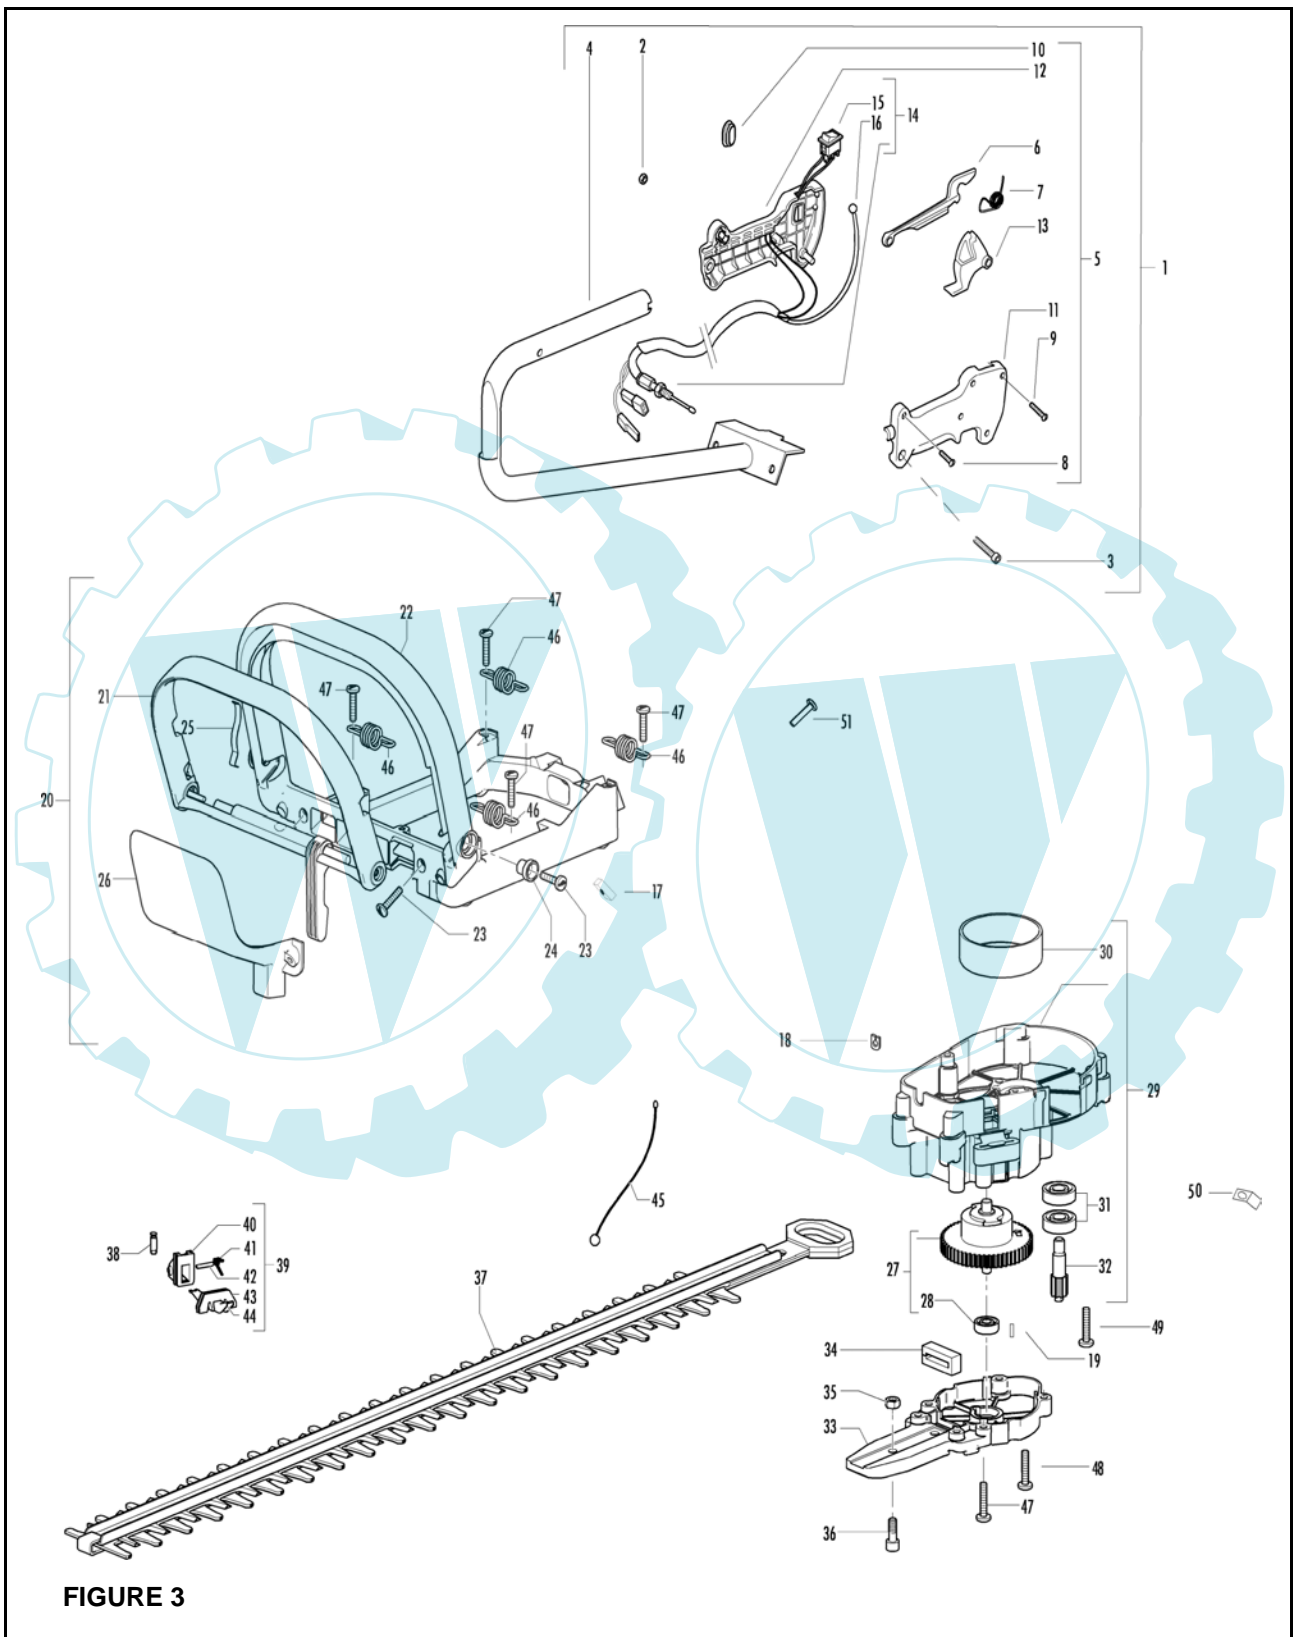

FIGURE 3

Item P/N McC P/N ELX Qty DESCRIPTION

Item P/N McC P/N ELX Qty DESCRIPTION

FIGURE 3

1	242561	538242561	1	rear handle ass'y
2	• 235216	538235216	1	nut M5
3	• 235804	538235804	1	screw M5x30
4	• 242562	538242562	1	rear handle
5	• 242563	538242563	1	trigger ass'y
6	•• 229820	538229820	1	safety lever
7	•• 240091	538240091	1	trigger spring
8	•• 240618	538240618	2	screw 3x16
9	•• 240833	538240833	3	screw 3x20
10	•• 241292	538241292	1	handle cap
11	•• 241293	538241293	1	1/2 handle right
12	•• 241294	538241294	1	1/2 handle left
13	•• 241295	538241295	1	trigger
C 14	•• 242564	538242564	1	cable/wires ass'y
15	••• 236394	538236394	1	switch
C 16	••• 242593	538242593	1	safety cable
17	229524	538229524	2	nut
18	236322	538236322	1	wires protection
19	242493	538242493	1	pin
20	248911	538248911	1	frame ass'y
21	• 242300	538242300	1	safety handle
22	• 242987	538242987	1	frame
23	• 111117	538111117	4	screw 10-14x1
24	• 242305	538242305	2	bush
25	• 242306	538242306	2	spring
C 26	• 242286	538242286	1	front handle protection
27	242430	538242430	1	blades brake ass'y
28	00216404	538216404	1	bearing
C 29	242275	538242275	1	clutch cover ass'y
30	• 242310	538242310	1	clutch drum
31	• 235897	538235897	2	bearing 6000 2RS
32	• 242312	538242312	1	gear
33	242302	538242302	1	gear box cover
B 34	242314	538242314	1	felt shield
35	235912	538235912	2	M6 nut
36	236527	538236527	2	screw M6x16
37	242497	538242497	1	blades ass'y (65 cm)
38	242329	538242329	1	pin
39	242318	538242318	1	brake coupling ass'y
40	• 242301	538024230	1	blade brake support
41	• 242321	538242321	1	spring
42	• 242319	538242319	1	pin
43	• 242316	538242316	1	cable guide
44	• 242320	538242320	1	blade brake lever